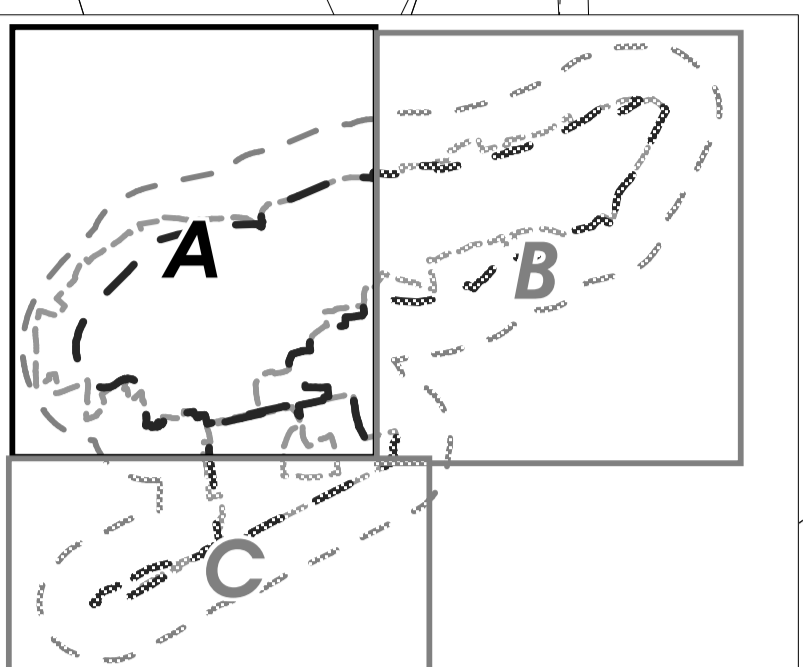

carrières de voutré

Carrière de Voutré

PLAN DES ABORDS AU 1/2500 - A -

	Usage du bâti:
	Habitation
	Annexe d'habitation
	Bâtiment agricole
	Ruine
	Bâtiment délabré
	Habitation innocupée
	Loisirs
	Points d'eau:
	Puits
	Piezométrie
	Source

Rayon d'affichage : 3 km

Géoarmor environnement
Plus d'infos: PAYSAN - Service de Per Licen : 03 70 91 02
Tel : 02 43 01 53 10 Fax : 02 43 01 53 10